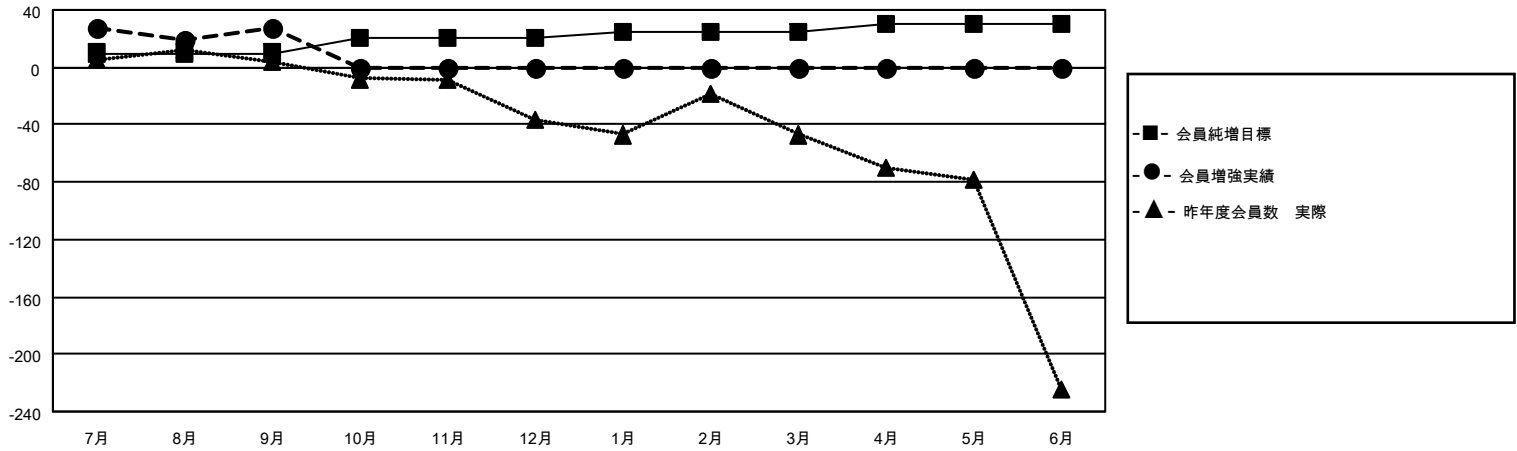

MONTHLY MEMBERSHIP PROGRESS REPORT

地域 JAPAN

District 337 C

Results as of: 9/30/2020

クラブ			
結果：2020-2021			
四半期	新クラブ目標	新クラブ	解散クラブ
7月/8月/9月	0	0	0
10月/11月/12月	0	0	0
1月/2月/3月	0	0	0
4月/5月/6月	0	0	0

名			
結果：2020-2021			
四半期	会員純増目標	会員増強実績	退会者(転籍を含む)実際
7月/8月/9月	10	68	40
10月/11月/12月	10	0	0
1月/2月/3月	5	0	0
4月/5月/6月	5	0	0

新クラブ目標及び実績累計

会員目標及び実績累計

解散クラブ: 0	31 CLUBS OF 75 一名以上の新会員を登録	男女別	
		男性	2,402 (70.54%)
		女性	1,003 (29.46%)
退会者	会員累計データを見るには、ここをクリック	世帯主/家族会員合計	1,803
物故会員 9		国際会費半額の家族会員	1,064
クラブ解散 0			
その他 31			
合計 40			