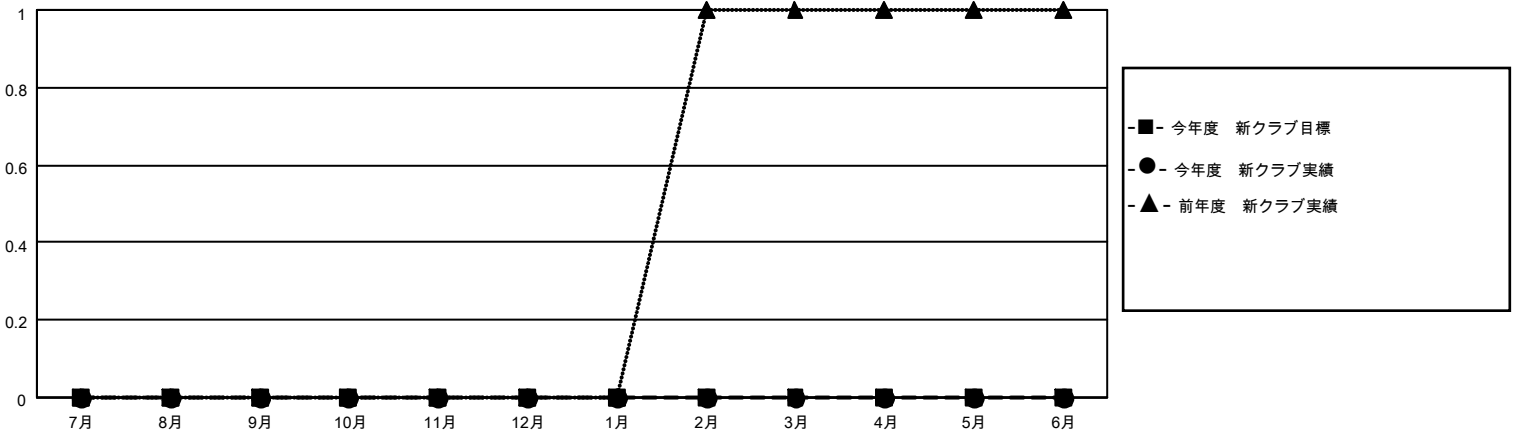

MONTHLY MEMBERSHIP PROGRESS REPORT

地域 JAPAN

District 337 C

Results as of: 9/30/2020

クラブ			
結果：2020-2021			
四半期	新クラブ目標	新クラブ	解散クラブ
7月/8月/9月	0	0	0
10月/11月/12月	0	0	0
1月/2月/3月	0	0	0
4月/5月/6月	0	0	0

名			
結果：2020-2021			
四半期	会員純増目標	会員増強実績	退会者(転籍を含む)実際
7月/8月/9月	10	68	40
10月/11月/12月	10	0	0
1月/2月/3月	5	0	0
4月/5月/6月	5	0	0

新クラブ目標及び実績累計

会員目標及び実績累計

解散クラブ: 0	31 CLUBS OF 75 一名以上の新会員を登録	男女別	
		男性	2,402 (70.54%)
		女性	1,003 (29.46%)
退会者	会員累計データを見るには、ここをクリック	世帯主/家族会員合計	1,803
物故会員 9		国際会費半額の家族会員	1,064
クラブ解散 0			
その他 31			
合計 40			